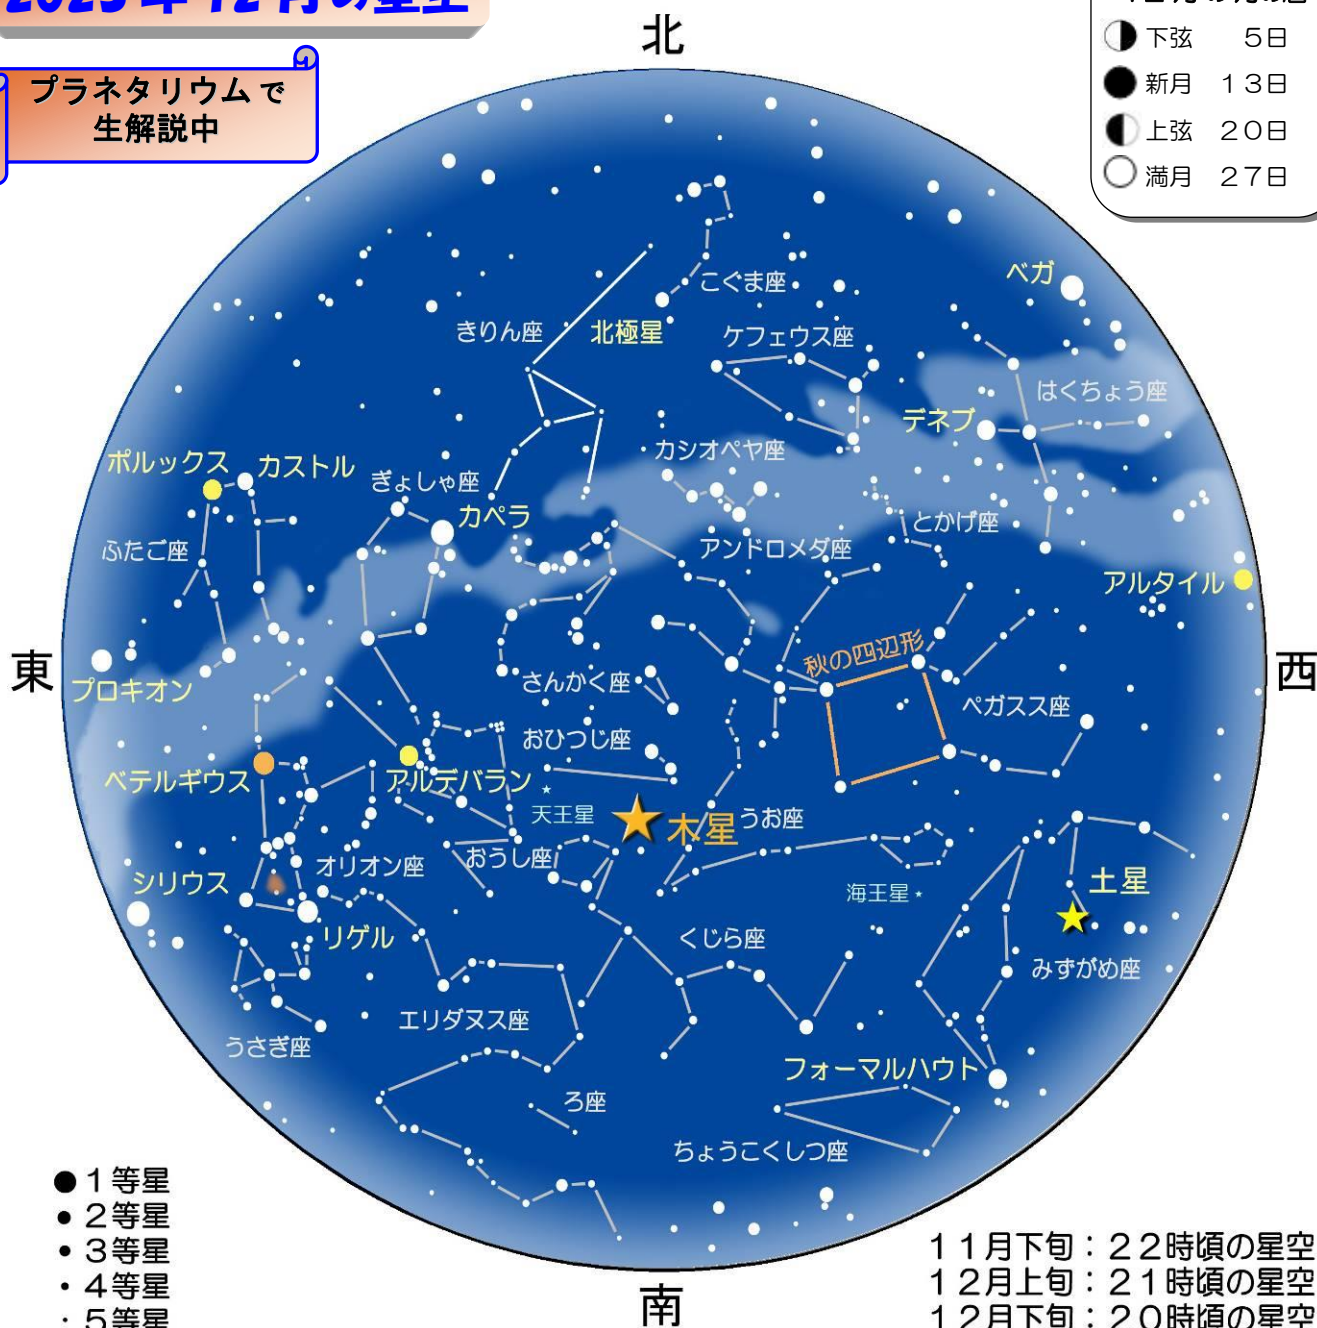

2023年12月の星空

12月の月の暦

- ☾ 下弦 5日
- 新月 13日
- ☽ 上弦 20日
- ☾ 満月 27日

プラネタリウムで
生解説中

- 1等星
- 2等星
- 3等星
- 4等星
- 5等星

11月下旬：22時頃の星空
12月上旬：21時頃の星空
12月下旬：20時頃の星空

☆12月になると、なんとなく慌ただしく感じてしまいますね。星空の方は秋から冬の星空へと移り変わってきます。星空を見ながらゆったりとした時間を過ごしてみませんか？

☆南の空を見上げて、頭の真上近くにある明るい星は木星です。私たちの太陽系で最大の惑星で、地球の10倍以上の大きさがありますが、目では点にしか見えません。望遠鏡で拡大するとしましま模様やガリレオ衛星が見えます。秋の頃よく見えていた土星は西の空低くになり、見納めです。

☆秋の星がたくさんある西の空は、明るい星が少ないので何となく寂しいですね。代わって東の空は明るい星が多い冬の星たちでいっぱいになってきました。冬の代表的な星座「オリオン座」は最も見つけやすい星座の一つです。2つの1等星「ベテルギウス」「リゲル」と三ツ星を見つけてみましょう。